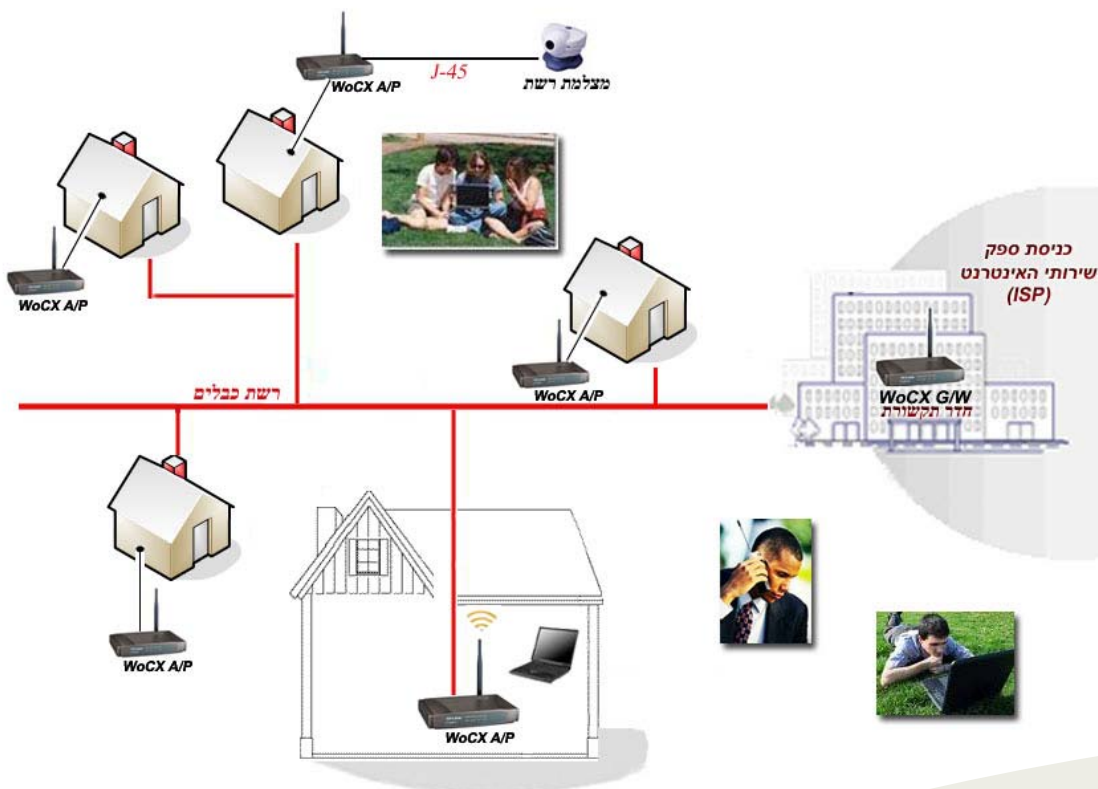

רשת מחשבים ברחבי הקיבוץ - קוית ואלחוטית

**רשת מחשבים אלחוטית בכל נקודה בקיבוץ, כולל
מרתפים וממ"דים ללא צורך בתשתית חדשה, וללא
הגבלת מספר משתמשים**

ללא צורך בפריסת כבלים

כיסוי של ממ"דים מרתפים
ועליות גג

אין הגבלה לכמות משתמשים

פתרון הכולל גלישה קוית
ואלחוטית

שימוש בתשתית HOT/YES או
כל תשתית קואקס אחרת

הפתרון מבוסס על 802.11g/n

הפריסה הינה באמצעות רשת
הכבלים

מתאים גם לשימוש בטלפון VOIP

מתאים לחיבור מצלמות רשת
ובקרה

פתרון אידיאלי גם לבתי הארחה